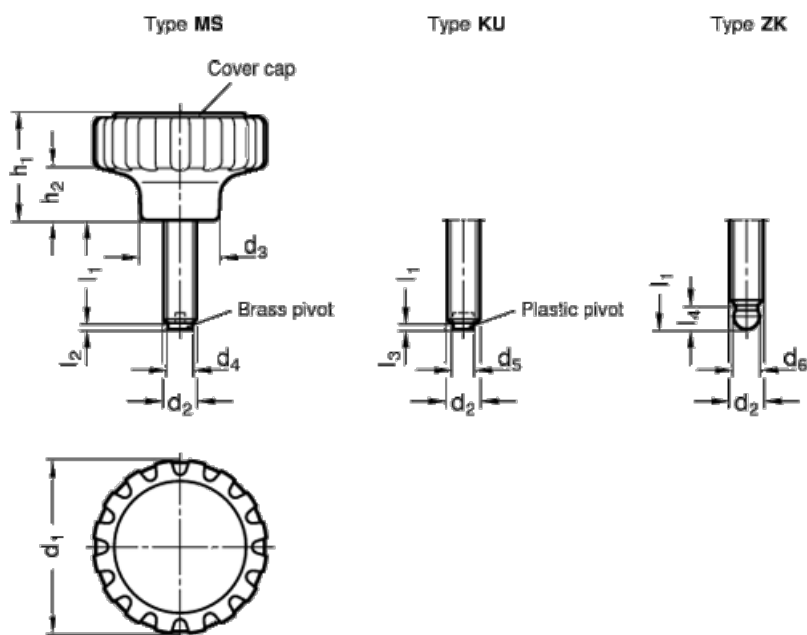

Data Sheet

Article number: 207336553M30KU

Description: E+G Knurled knob
GN 7336.5-53-M10-30-KU

Measures

d1 = 53
d2 = M10
d3 = 24
d4 = 8
d5 = 6,5
d6 = 7,8 +/-0,05
h1 = 32
h2 = 16

l1 = 30
l2 = 2
l3 = 1,9
l4 = 7,3